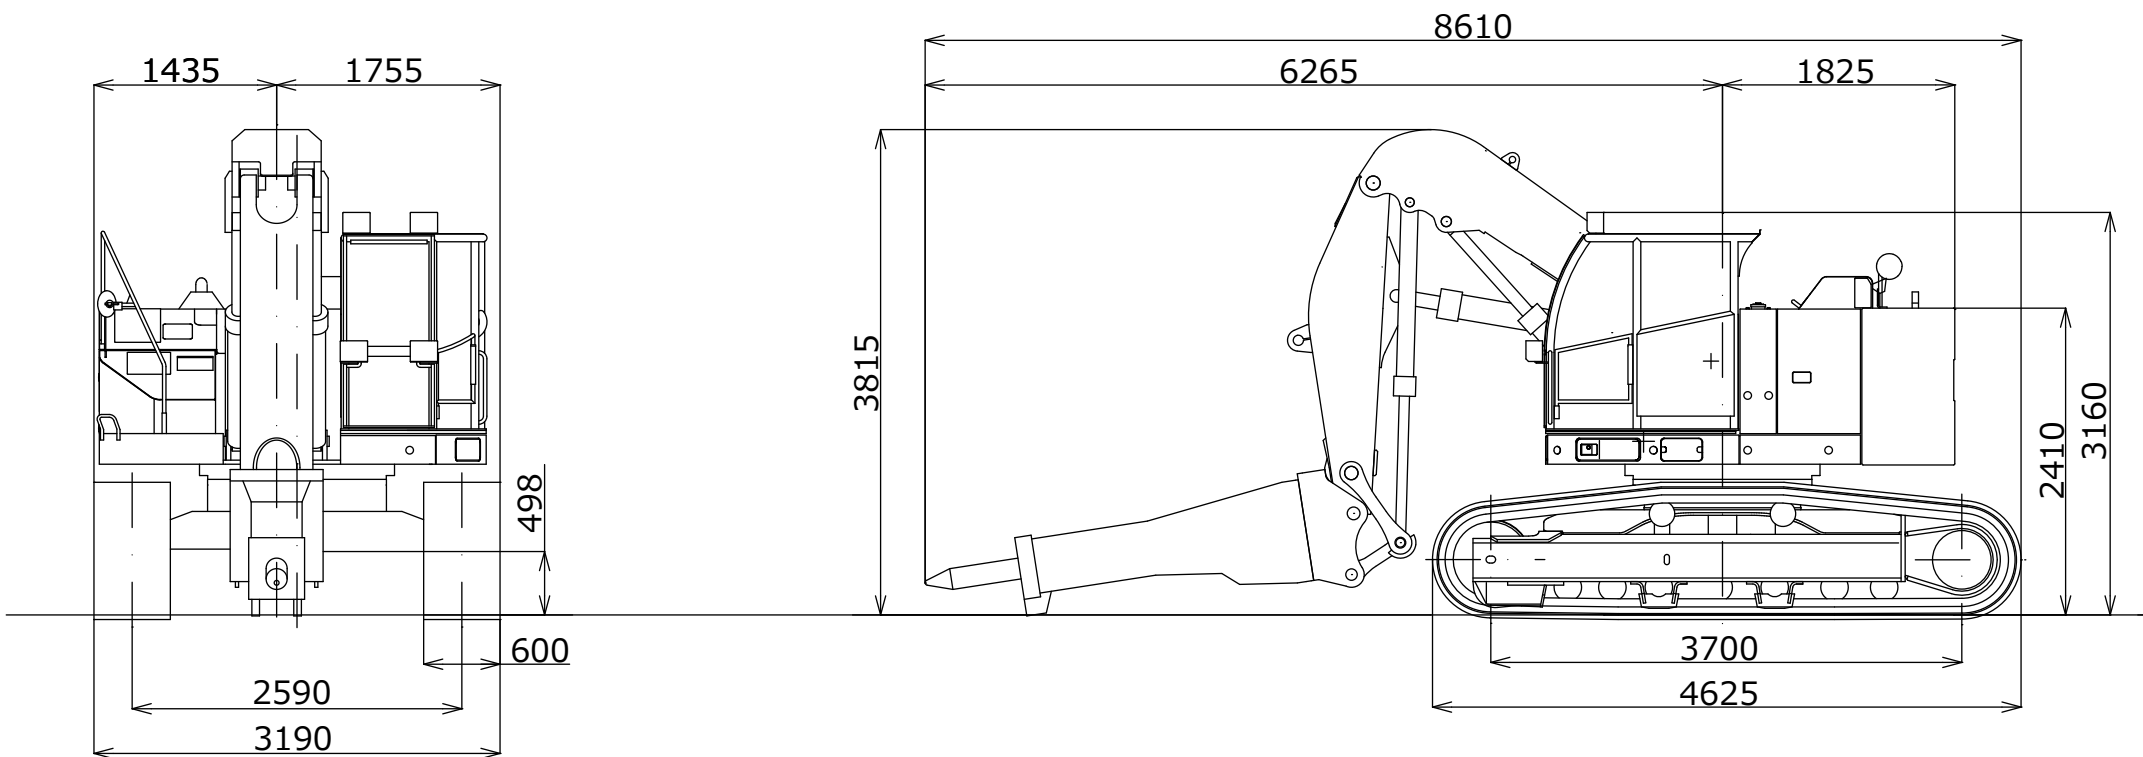

PC308LS-1T(ブレーカ HM2100) 外形図

PC308LS-1T(ブレーカ HM2100)

作業範囲図