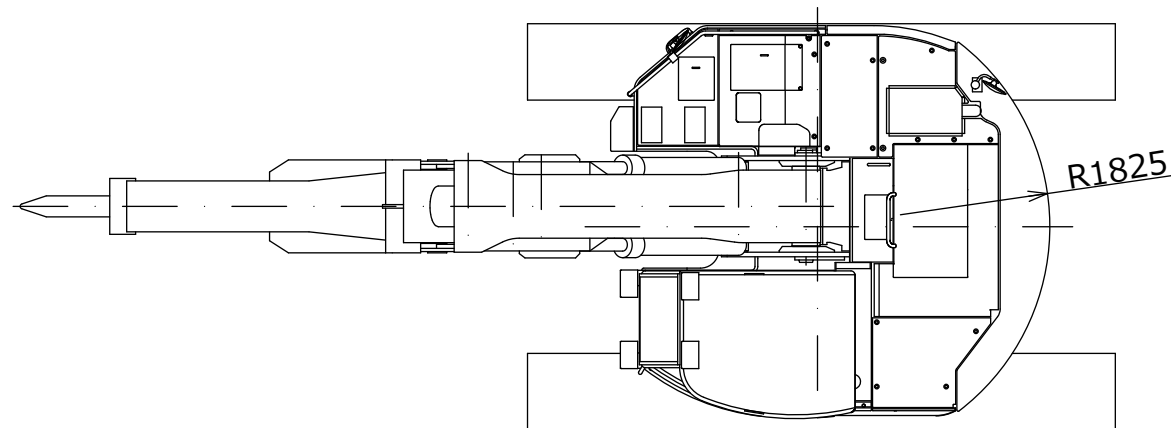

PC308LS-1T(ブレーカ HM2100) 外形図

PC308LS-1T(ブレーカ HM2100)

作業範囲図